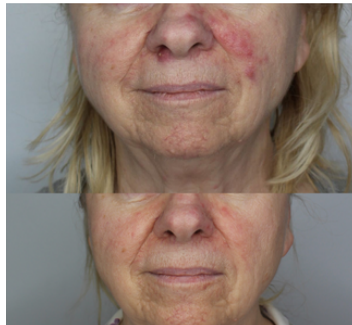

## GEL ULTRA-APAISANT

- Atténue visiblement l'apparence des rougeurs locales causées par la sécheresse
- Apaise et procure une sensation de confort à la peau sensible
- Diminue la sensibilité de la peau causée par les agressions environnementales