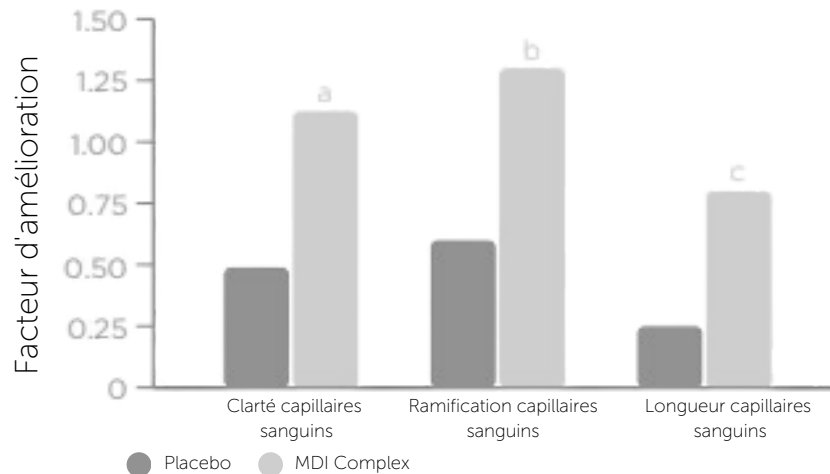

Réduction moyenne par rapport à la valeur de référence à 12 semaines